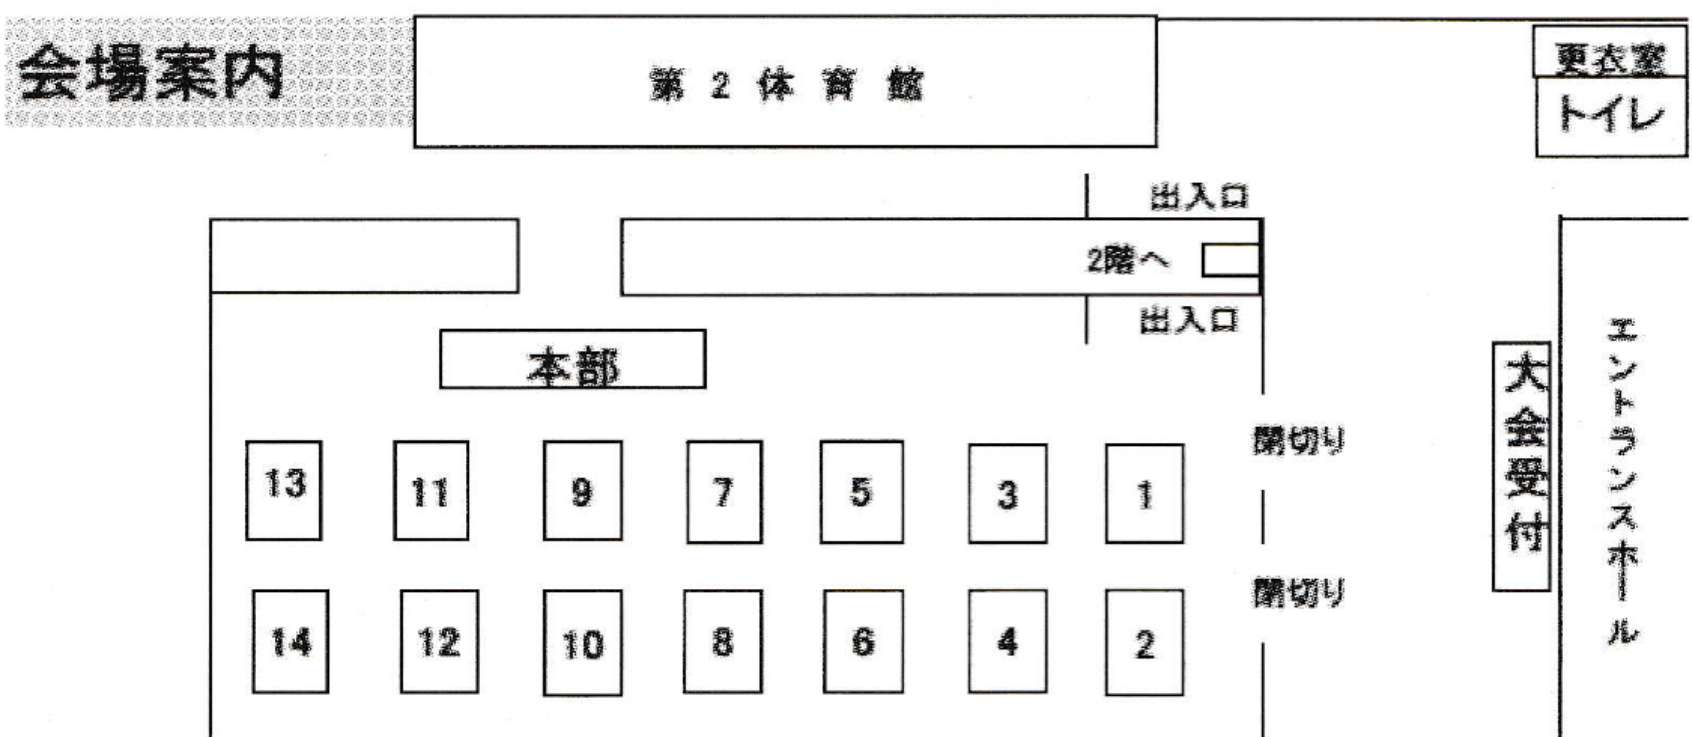

7. 進行上、タイムテーブルやポイントを変更する場合がありますので、本部のコールにご注意ください。
8. 主審・線審はタイムテーブルを参照ください。
  やむを得ずできない場合は、本部にお声がけください。
9. 競技中は、上位背面に県名・クラブ名・氏名を明示してください。
10. 競技中の負傷・疾病等につきましては、責任を負いません。

感 染 症 対 策

1. マスク着用は本人の判断にお任せします。
2. コートのモップ掛けや椅子の消毒等の必要はありません。
3. シャトルの交換も自身で行ってください。
4. 基本的な対策（手指消毒や密を避ける等）は継続して行ってください。

そ の 他

1. 貴重品の管理、車上狙いにご注意ください。
2. アリーナ内での飲食は認められていません。2階の観覧席をご利用ください。
  (飲み物は、蓋つきボトルのみ可)
3. ゴミは各自お持ち帰りください。
4. 大会参加に際して提供される個人情報、大会以外の目的に利用されることはありません。
5. 大会結果・写真等は、関連ホームページに提供・公開されることがあります。